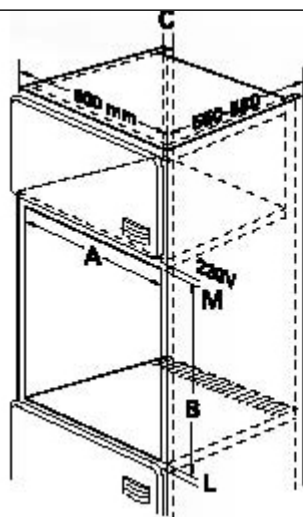

MAGNETRON -ACC.	Prijs	geschikt voor
Sharp inbouwraam EBR4700W	€99,00	R-852 R-850/870/871 en 872
Sharp inbouwraam EBR5000AL	€152,00	R-885W R-898AL (A)
Sharp inbouwraam EBR5000W	€152,00	R-875W R-898W R-879W R-899W R-898WA
Sharp inbouwraam EBR5000SL	€152,00	R-899IN R-879IN R-891IN
Sharp inbouwraam EBR45ST	€152,00	R-74ST R-75ST
Sharp inbouwraam EBR47ST	€152,00	R-84ST R-85ST(A)
Sharp inbouwraam EBR9900BK	€179,00	R-939BK
Sharp inbouwraam EBR9900W	€179,00	R-933W R-963W R-937W R-967W R-939W R-969W
Sharp inbouwraam EBR9910SL	€179,00	R-933IN R-963IN R-937IN R-967IN R-939IN R-969IN
Sharp inbouwraam EBR99ST	€179,00	R-93ST(A) R-96ST
Magnetronovens	R-879IN A R-891IN	R-85STAA
Inbouwraam (EBR)	EBR-5000SL	EBR-47ST
A B C	560-568 409 45	560-568 409 45
D E,F Totale hoogte G	281 71,5 424	281 71,5 424
H I Totale breedte K	521 37,5 596	521 37,5 596
L,M	7,5	7,5
Afm. uitsparing B x H x D	560-568 x 409 x 550-580	560-568 x 409 x 550-580
Afm.frame B x H	595 x 424	595 x 424
Magnetronovens	R-898WAA R-898ALAA	R-939WA/ R-969WA
Inbouwraam (EBR)	5000W/AL	9900W/BK
A B C	560-568 409 45	560-568 468 45
D E,F Totale hoogte G	281 71,5 424	342 69,5 481
H I Totale breedte K	521 37,5 596	552 22 596
L,M	7,5	6,5
Afm. uitsparing B x H x D	560-568 x 409 x 550-580	560-568 x 468 x 550-580
Afm.frame B x H	595 x 424	596 x 481
Inbouwraam (EBR)	9910SL	99ST
A B C	560-568 468 45	560-568 468 45
D E,F Totale hoogte G	342 69,5 481	342 69,5 481
H I Totale breedte K	552 22 596	552 22 596
L,M	6,5	6,5
Afm. uitsparing B x H x D	560-568 x 468 x 550-580	560-568 x 468 x 550-580
Afm.frame B x H	596 x 481	596 x 481