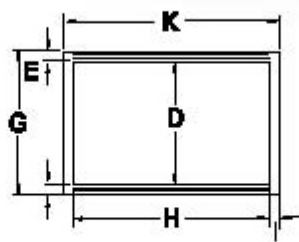

MAGNETRON -ACC.	Prijs	geschikt voor
Sharp inbouwraam EBR4700W	€99,00	R-852 R-850/870/871 en 872
Sharp inbouwraam EBR5000AL	€152,00	R-885W R-898AL (A)
Sharp inbouwraam EBR5000W	€152,00	R-875W R-898W R-879W R-899W R-898WA
Sharp inbouwraam EBR5000SL	€152,00	R-899IN R-879IN R-891IN
Sharp inbouwraam EBR45ST	€152,00	R-74ST R-75ST
Sharp inbouwraam EBR47ST	€152,00	R-84ST R-85ST(A)
Sharp inbouwraam EBR9900BK	€179,00	R-939BK
Sharp inbouwraam EBR9900W	€179,00	R-933W R-963W R-937W R-967W R-939W R-969W
Sharp inbouwraam EBR9910SL	€179,00	R-933IN R-963IN R-937IN R-967IN R-939IN R-969IN
Sharp inbouwraam EBR99ST	€179,00	R-93ST(A) R-96ST
Magnetronovens	R-879IN A R-891IN	R-85STAA
Inbouwraam (EBR)	EBR-5000SL	EBR-47ST
A B C	560-568 409 45	560-568 409 45
D E,F Totale hoogte G	281 71,5 424	281 71,5 424
H I Totale breedte K	521 37,5 596	521 37,5 596
L,M	7,5	7,5
Afm. uitsparing B x H x D	560-568 x 409 x 550-580	560-568 x 409 x 550-580
Afm.frame B x H	595 x 424	595 x 424
Magnetronovens	R-898WAA R-898ALAA	R-939WA/ R-969WA
Inbouwraam (EBR)	5000W/AL	9900W/BK
A B C	560-568 409 45	560-568 468 45
D E,F Totale hoogte G	281 71,5 424	342 69,5 481
H I Totale breedte K	521 37,5 596	552 22 596
L,M	7,5	6,5
Afm. uitsparing B x H x D	560-568 x 409 x 550-580	560-568 x 468 x 550-580
Afm.frame B x H	595 x 424	596 x 481
Inbouwraam (EBR)	9910SL	99ST
A B C	560-568 468 45	560-568 468 45
D E,F Totale hoogte G	342 69,5 481	342 69,5 481
H I Totale breedte K	552 22 596	552 22 596
L,M	6,5	6,5
Afm. uitsparing B x H x D	560-568 x 468 x 550-580	560-568 x 468 x 550-580
Afm.frame B x H	596 x 481	596 x 481