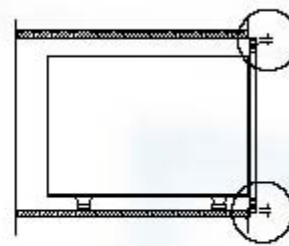

MAGNETRON -ACC.	Prijs	geschikt voor
Sharp inbouwraam EBR4700W	€99,00	R-852 R-850/870/871 en 872
Sharp inbouwraam EBR5000AL	€152,00	R-885W R-898AL (A)
Sharp inbouwraam EBR5000W	€152,00	R-875W R-898W R-879W R-899W R-898WA
Sharp inbouwraam EBR5000SL	€152,00	R-899IN R-879IN R-891IN
Sharp inbouwraam EBR45ST	€152,00	R-74ST R-75ST
Sharp inbouwraam EBR47ST	€152,00	R-84ST R-85ST(A)
Sharp inbouwraam EBR9900BK	€179,00	R-939BK
Sharp inbouwraam EBR9900W	€179,00	R-933W R-963W R-937W R-967W R-939W R-969W
Sharp inbouwraam EBR9910SL	€179,00	R-933IN R-963IN R-937IN R-967IN R-939IN R-969IN
Sharp inbouwraam EBR99ST	€179,00	R-93ST(A) R-96ST
Magnetronovens	R-879IN A R-891IN	R-85STAA
Inbouwraam (EBR)	EBR-5000SL	EBR-47ST
A B C	560-568 409 45	560-568 409 45
D E,F Totale hoogte G	281 71,5 424	281 71,5 424
H I Totale breedte K	521 37,5 596	521 37,5 596
L,M	7,5	7,5
Afm. uitsparing B x H x D	560-568 x 409 x 550-580	560-568 x 409 x 550-580
Afm.frame B x H	595 x 424	595 x 424
Magnetronovens	R-898WAA R-898ALAA	R-939WA/ R-969WA
Inbouwraam (EBR)	5000W/AL	9900W/BK
A B C	560-568 409 45	560-568 468 45
D E,F Totale hoogte G	281 71,5 424	342 69,5 481
H I Totale breedte K	521 37,5 596	552 22 596
L,M	7,5	6,5
Afm. uitsparing B x H x D	560-568 x 409 x 550-580	560-568 x 468 x 550-580
Afm.frame B x H	595 x 424	596 x 481
Inbouwraam (EBR)	9910SL	99ST
A B C	560-568 468 45	560-568 468 45
D E,F Totale hoogte G	342 69,5 481	342 69,5 481
H I Totale breedte K	552 22 596	552 22 596
L,M	6,5	6,5
Afm. uitsparing B x H x D	560-568 x 468 x 550-580	560-568 x 468 x 550-580
Afm.frame B x H	596 x 481	596 x 481